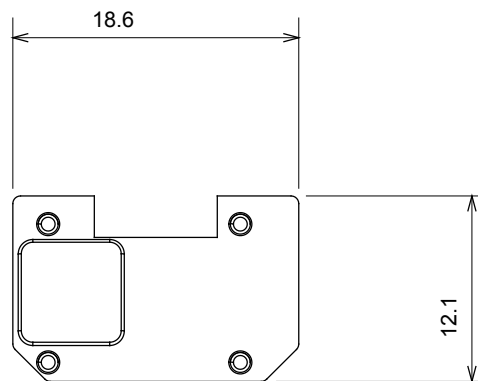

Large gamme d'appareils de contrôle, prises pour alimentation électrique (conformément aux normes nationales et internationales), saisies de signal, contrôle de la climatisation, gestion du confort, signalisation d'alarme technique et gestion de l'éclairage de secours. Les appareils modulaires ChoruSmart sont disponibles dans cinq couleurs (blanc brillant, blanc satin, beige naturel, noir satin et titane laqué) et dans différentes tailles à partir de 1/2, 1, 2 et 3 modules. Grâce aux supports de montage pour boîtes rectangulaires, carrées et rondes, des combinaisons illimitées peuvent être créées avec la gamme de plaques ChoruSmart.

Catégorie	Symbole interchangeable	Type	Pour voyant
Couleur	Transparent	Norme	EN 60669-1
Thermopression avec bille	125 °C	Test du fil incandescent	850 °C
Adapté pour	SERVICES GÉNÉRIQUES	Symbole	Sonnette
Matière	Technopolymère	Electrocod	0130

DIMENSIONS

SYMBOLE TECHNIQUE

NORMES ET HOMOLOGATIONS