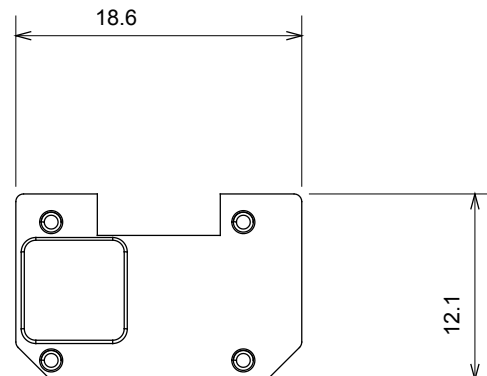

Large gamme d'appareils de contrôle, prises pour alimentation électrique (conformément aux normes nationales et internationales), saisies de signal, contrôle de la climatisation, gestion du confort, signalisation d'alarme technique et gestion de l'éclairage de secours. Les appareils modulaires ChoruSmart sont disponibles dans cinq couleurs (blanc brillant, blanc satin, beige naturel, noir satin et titane laqué) et dans différentes tailles à partir de 1/2, 1, 2 et 3 modules. Grâce aux supports de montage pour boîtes rectangulaires, carrées et rondes, des combinaisons illimitées peuvent être créées avec la gamme de plaques ChoruSmart.

Catégorie	Symbole interchangeable	Type	Pour voyant
Couleur	Transparent	Norme	EN 60669-1
Thermopression avec bille	125 °C	Test du fil incandescent	850 °C
Adapté pour	SERVICES GÉNÉRIQUES	Symbole	Lumière de table
Matière	Technopolymère	Electrocod	0130

DIMENSIONS

SYMBOLE TECHNIQUE

NORMES ET HOMOLOGATIONS