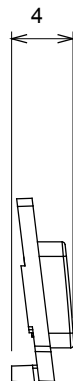

Large gamme d'appareils de contrôle, prises pour alimentation électrique (conformément aux normes nationales et internationales), saisies de signal, contrôle de la climatisation, gestion du confort, signalisation d'alarme technique et gestion de l'éclairage de secours. Les appareils modulaires ChoruSmart sont disponibles dans cinq couleurs (blanc brillant, blanc satin, beige naturel, noir satin et titane laqué) et dans différentes tailles à partir de 1/2, 1, 2 et 3 modules. Grâce aux supports de montage pour boîtes rectangulaires, carrées et rondes, des combinaisons illimitées peuvent être créées avec la gamme de plaques ChoruSmart.

Catégorie	Symbole interchangeable	Type	Pour voyant
Couleur	Transparent	Norme	EN 60669-1
Thermopression avec bille	125 °C	Test du fil incandescent	850 °C
Adapté pour	SERVICES GÉNÉRIQUES	Symbole	Lumière de table
Matière	Technopolymère	Electrocod	0130

DIMENSIONS

SYMBOLE TECHNIQUE

NORMES ET HOMOLOGATIONS