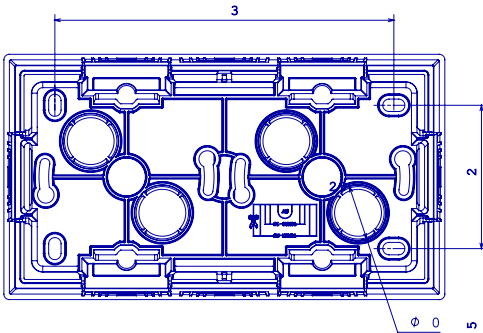

Gamme résidentielle adaptée aux installations sur des boîtes rondes et carrées, caractérisée par un aspect élégant et des formes classiques. Les plaques, en polymère technique, disponibles en sept couleurs et avec différentes modularités, de 1 à 5 groupes, peuvent être installées en positions horizontale et verticale. La gamme, développée autour d'un noyau d'appareils monobloc, est disponible en deux couleurs : blanc et ivoire, toutes deux avec une finition brillante. Extensible avec les appareils modulaires ChoruSmart.

Catégorie	Boîte en saïlle	Couleur	Blanc
Matière	Technopolymère	Finition	Brillante
Description	2 postes	Couple de serrage vis	0.8 newton/mètre
Test du fil incandescent	650 °C	Thermopression avec bille	70 °C
Dim. externes LxHxP (mm)	160x89x40	Température d'installation	-5 +60 °C

DIMENSIONS

SYMBOLE TECHNIQUE

NORMES ET HOMOLOGATIONS