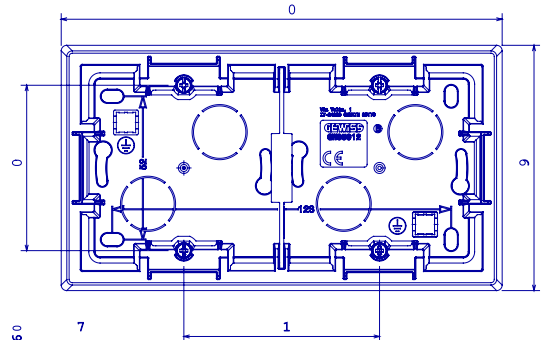

Gamme résidentielle adaptée aux installations sur des boîtes rondes et carrées, caractérisée par un aspect élégant et des formes classiques. Les plaques, en polymère technique, disponibles en sept couleurs et avec différentes modularités, de 1 à 5 groupes, peuvent être installées en positions horizontale et verticale. La gamme, développée autour d'un noyau d'appareils monobloc, est disponible en deux couleurs : blanc et ivoire, toutes deux avec une finition brillante. Extensible avec les appareils modulaires ChoruSmart.

Catégorie	Boîte en saïlle	Couleur	Blanc
Matière	Technopolymère	Finition	Brillante
Description	2 postes	Couple de serrage vis	0.8 newton/mètre
Test du fil incandescent	650 °C	Thermopression avec bille	70 °C
Dim. externes LxHxP (mm)	160x89x40	Température d'installation	-5 +60 °C

DIMENSIONS

SYMBOLE TECHNIQUE

NORMES ET HOMOLOGATIONS