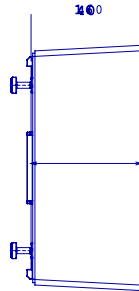

Catégorie	Boîte en saïlle	Couleur	Blanc
Matière	Technopolymère	Finition	Brillante
Description	2 postes	Couple de serrage vis	0.8 newton/mètre
Test du fil incandescent	650 °C	Thermopression avec bille	70 °C
Dim. externes LxHxP (mm)	160x89x40	Température d'installation	-5 +60 °C

DIMENSIONS

SYMBOLE TECHNIQUE

NORMES ET HOMOLOGATIONS