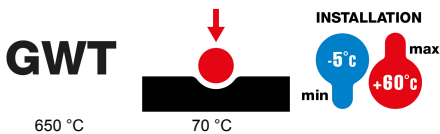

SYMBOLE TECHNIQUE

NORMES ET HOMOLOGATIONS