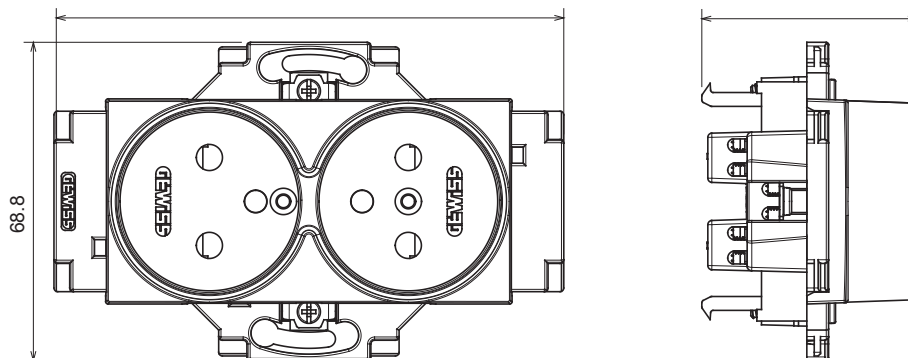

Gamme résidentielle adaptée aux installations sur des boîtes rondes et carrées, caractérisée par un aspect élégant et des formes classiques. Les plaques, en polymère technique, disponibles en sept couleurs et avec différentes modularités, de 1 à 5 groupes, peuvent être installées en positions horizontale et verticale. La gamme, développée autour d'un noyau d'appareils monobloc, est disponible en deux couleurs : blanc et ivoire, toutes deux avec une finition brillante. Extensible avec les appareils modulaires ChoruSmart.

Catégorie	Prise	Standard	Standard Français
Couleur	Ivoire	Matière	Technopolymère
Finition	Brillante	Description	2P+T - 16 A
Tension	250 V ca	Type	Double
Pour broches	Ø 4 / 4,8 mm	Caractéristiques	Avec éclips protection
Type de bornes	À vis	Fixation	Avec griffes/à vis
Test du fil incandescent	850 °C	Thermopression avec bille	125 °C
Tenue à la tension d'essai	2000 V à 50 Hz pendant 1 minute	Résistance d'isolement	> 5 MOhm
Prise d'opération prolongée (nbre de changements de 10000)	In 250 V ca cosφ=0,8	Résistance des bornes à la traction des câbles	> 50 N
Capacité de serrage des bornes	0,5-2x2,5 mm <sup>2</sup> fils rigides - 0,75-2x4 mm <sup>2</sup> fils souples	Norme	IEC 60884-1

### DIMENSIONS

357