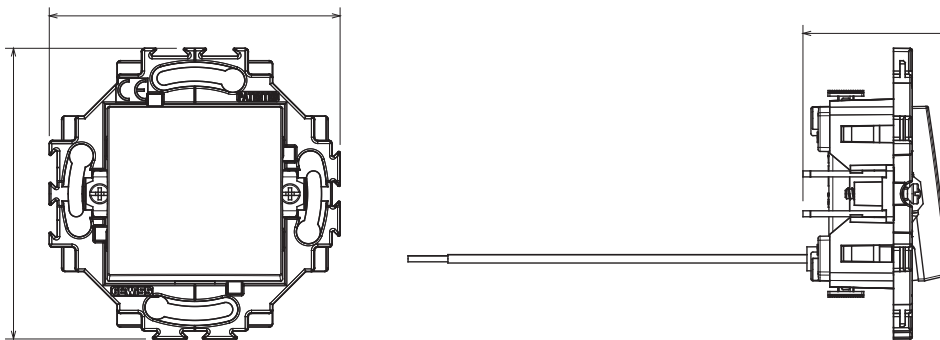

Gamme résidentielle adaptée aux installations sur des boîtes rondes et carrées, caractérisée par un aspect élégant et des formes classiques. Les plaques, en polymère technique, disponibles en sept couleurs et avec différentes modularités, de 1 à 5 groupes, peuvent être installées en positions horizontale et verticale. La gamme, développée autour d'un noyau d'appareils monobloc, est disponible en deux couleurs : blanc et ivoire, toutes deux avec une finition brillante. Extensible avec les appareils modulaires ChoruSmart.

Catégorie	Interrupteur	Bouton	Neutre
Couleur	Ivoire	Matière	Technopolymère
Finition	Brillante	Description	1P - 10 AX lumineux
Tension	250 V ca	Type de bornes	À ressort
Fixation	Avec griffes/à vis	Puissance nominale de lampes LED 230 V	100 W
Test du fil incandescent	850 °C	Thermopression avec bille	125 °C
Tenue à la tension d'essai	2000 V à 50 Hz pendant 1 minute	Résistance d'isolement	> 5 MOhm
Endurance (Nbre de manœuvres)	40 000 à In 250 V ca cosφ=0,6	Résistance des bornes à la traction des câbles	30 N
Capacité de serrage des bornes	0,5-2x2,5mm <sup>2</sup> fils rigides	Norme	EN 60669-1; 2014/35/EU

### DIMENSIONS

1,9  
1,57