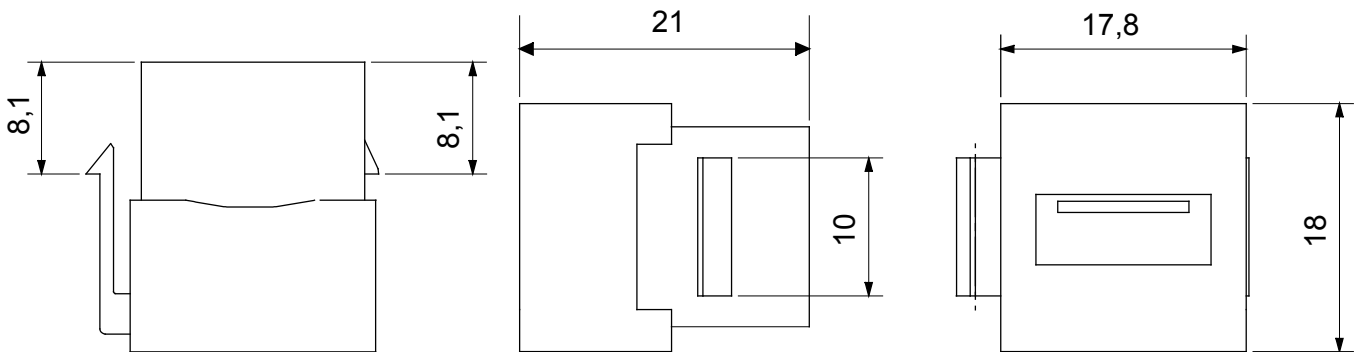

Fiche produit

GW38057

DAHLIA - Appareillage

Système complet pour la connexion et la distribution des réseaux LAN dans les zones résidentielles et tertiaires.

La gamme comprend des solutions de fibre optique, des panneaux muraux, des armoires de sol et des produits de câblage en cuivre.

| | | | |
|-----------|--------------------------|---------------|---------------|
| Catégorie | Prises données | Description | Coupleur USB |
| Type | Femelle/Femelle - Type A | Compatibilité | Keystone Jack |
| Matière | Technopolymère | Electrocod | 3722 |

DIMENSIONS

NORMES ET HOMOLOGATIONS