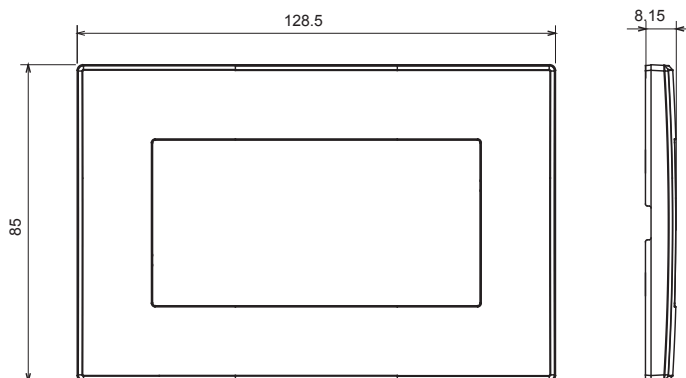

Gamme résidentielle adaptée aux installations sur des boîtes rondes et carrées, caractérisée par un aspect élégant et des formes classiques. Les plaques, en polymère technique, disponibles en sept couleurs et avec différentes modularités, de 1 à 5 groupes, peuvent être installées en positions horizontale et verticale. La gamme, développée autour d'un noyau d'appareils monobloc, est disponible en deux couleurs : blanc et ivoire, toutes deux avec une finition brillante. Extensible avec les appareils modulaires ChoruSmart.

Catégorie	Plaque	Couleur	Crème
Matière	Technopolymère	Finition	Brillante
Description	Double	Test du fil incandescent	650 °C
Thermopression avec bille	70 °C	Norme	EN 60669-1

DIMENSIONS

SYMBOLE TECHNIQUE

GWT