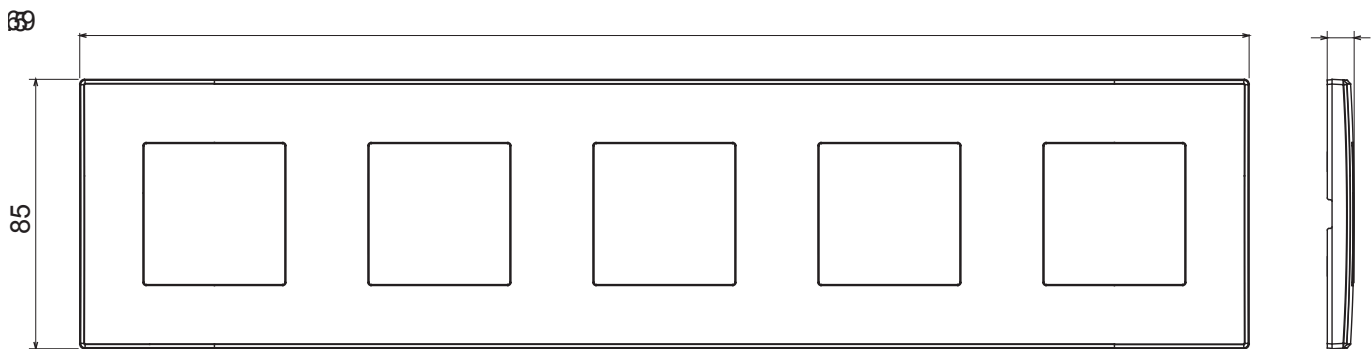

Gamme résidentielle adaptée aux installations sur des boîtes rondes et carrées, caractérisée par un aspect élégant et des formes classiques. Les plaques, en polymère technique, disponibles en sept couleurs et avec différentes modularités, de 1 à 5 groupes, peuvent être installées en positions horizontale et verticale. La gamme, développée autour d'un noyau d'appareils monobloc, est disponible en deux couleurs : blanc et ivoire, toutes deux avec une finition brillante. Extensible avec les appareils modulaires ChoruSmart.

Catégorie	Plaque	Couleur	Blanc
Matière	Technopolymère	Finition	Brillante
Description	5 postes	Type	Horizontale/Verticale
Entraxe	71 mm	Test du fil incandescent	650 °C
Thermopression avec bille	70 °C	Norme	EN 60669-1

DIMENSIONS

SYMBOLE TECHNIQUE

NORMES ET HOMOLOGATIONS