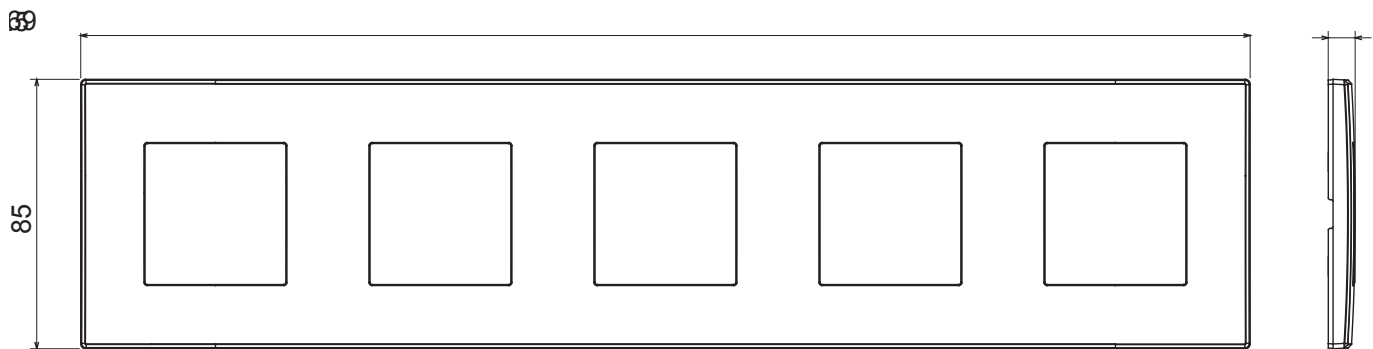

Gamme résidentielle adaptée aux installations sur des boîtes rondes et carrées, caractérisée par un aspect élégant et des formes classiques. Les plaques, en polymère technique, disponibles en sept couleurs et avec différentes modularités, de 1 à 5 groupes, peuvent être installées en positions horizontale et verticale. La gamme, développée autour d'un noyau d'appareils monobloc, est disponible en deux couleurs : blanc et ivoire, toutes deux avec une finition brillante. Extensible avec les appareils modulaires ChoruSmart.

Catégorie	Plaque	Couleur	Chanvre
Matière	Technopolymère	Finition	Brillante
Description	5 postes	Type	Horizontale/Verticale
Entraxe	71 mm	Test du fil incandescent	650 °C
Thermopression avec bille	70 °C	Norme	EN 60669-1

DIMENSIONS

SYMBOLE TECHNIQUE

NORMES ET HOMOLOGATIONS