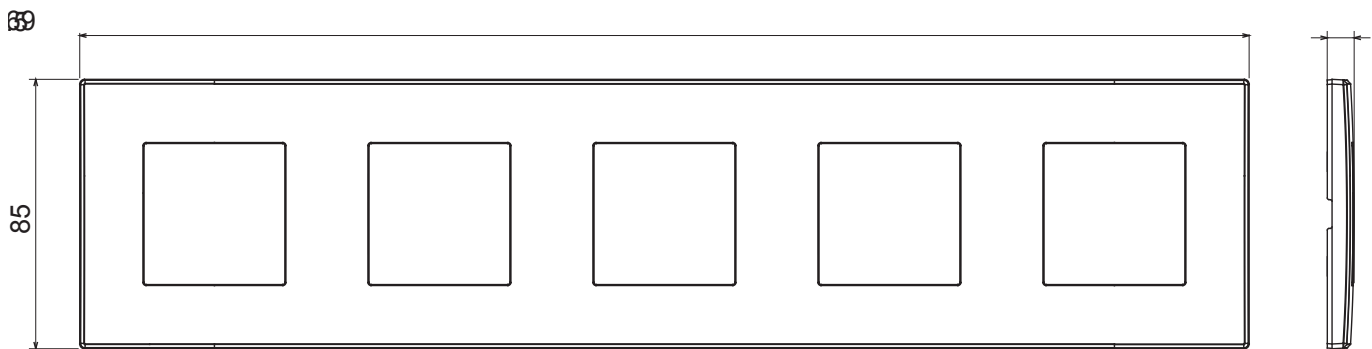

Gamme résidentielle adaptée aux installations sur des boîtes rondes et carrées, caractérisée par un aspect élégant et des formes classiques. Les plaques, en polymère technique, disponibles en sept couleurs et avec différentes modularités, de 1 à 5 groupes, peuvent être installées en positions horizontale et verticale. La gamme, développée autour d'un noyau d'appareils monobloc, est disponible en deux couleurs : blanc et ivoire, toutes deux avec une finition brillante. Extensible avec les appareils modulaires ChoruSmart.

Catégorie	Plaque	Couleur	Gris clair
Matière	Technopolymère	Finition	Brillante
Description	5 postes	Type	Horizontale/Verticale
Entraxe	71 mm	Test du fil incandescent	650 °C
Thermopression avec bille	70 °C	Norme	EN 60669-1

### DIMENSIONS