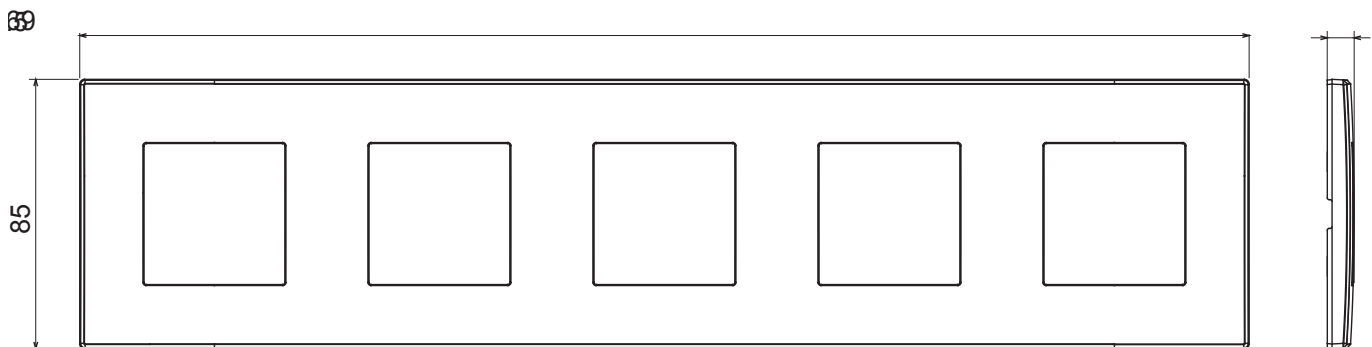

Gamme résidentielle adaptée aux installations sur des boîtes rondes et carrées, caractérisée par un aspect élégant et des formes classiques. Les plaques, en polymère technique, disponibles en sept couleurs et avec différentes modularités, de 1 à 5 groupes, peuvent être installées en positions horizontale et verticale. La gamme, développée autour d'un noyau d'appareils monobloc, est disponible en deux couleurs : blanc et ivoire, toutes deux avec une finition brillante. Extensible avec les appareils modulaires ChoruSmart.

Catégorie	Plaque	Couleur	Gris foncé
Matière	Technopolymère	Finition	Brillante
Description	5 postes	Type	Horizontale/Verticale
Entraxe	71 mm	Test du fil incandescent	650 °C
Thermopression avec bille	70 °C	Norme	EN 60669-1

### DIMENSIONS