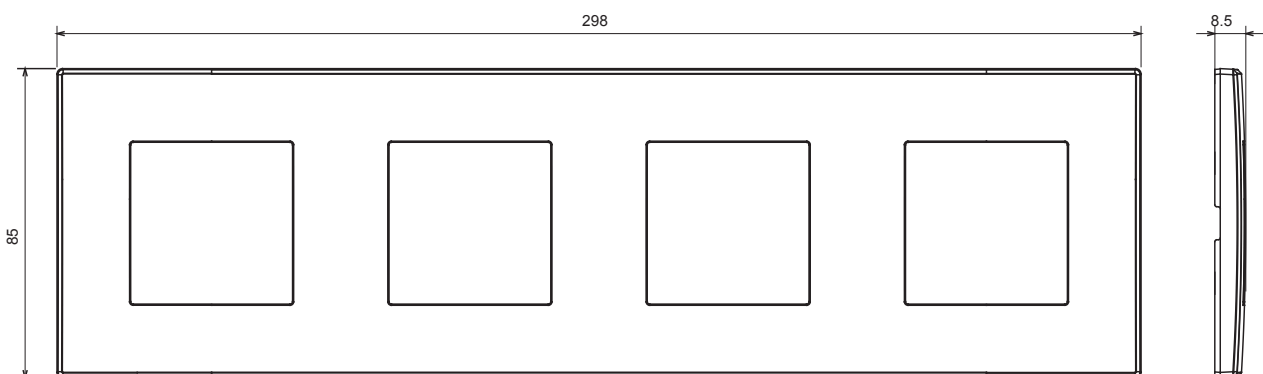

Gamme résidentielle adaptée aux installations sur des boîtes rondes et carrées, caractérisée par un aspect élégant et des formes classiques. Les plaques, en polymère technique, disponibles en sept couleurs et avec différentes modularités, de 1 à 5 groupes, peuvent être installées en positions horizontale et verticale. La gamme, développée autour d'un noyau d'appareils monobloc, est disponible en deux couleurs : blanc et ivoire, toutes deux avec une finition brillante. Extensible avec les appareils modulaires ChoruSmart.

|                           |                |                          |                       |
|---------------------------|----------------|--------------------------|-----------------------|
| Catégorie                 | Plaque         | Couleur                  | Crème                 |
| Matière                   | Technopolymère | Finition                 | Brillante             |
| Description               | 4 postes       | Type                     | Horizontale/Verticale |
| Entraxe                   | 71 mm          | Test du fil incandescent | 650 °C                |
| Thermopression avec bille | 70 °C          | Norme                    | EN 60669-1            |

### DIMENSIONS