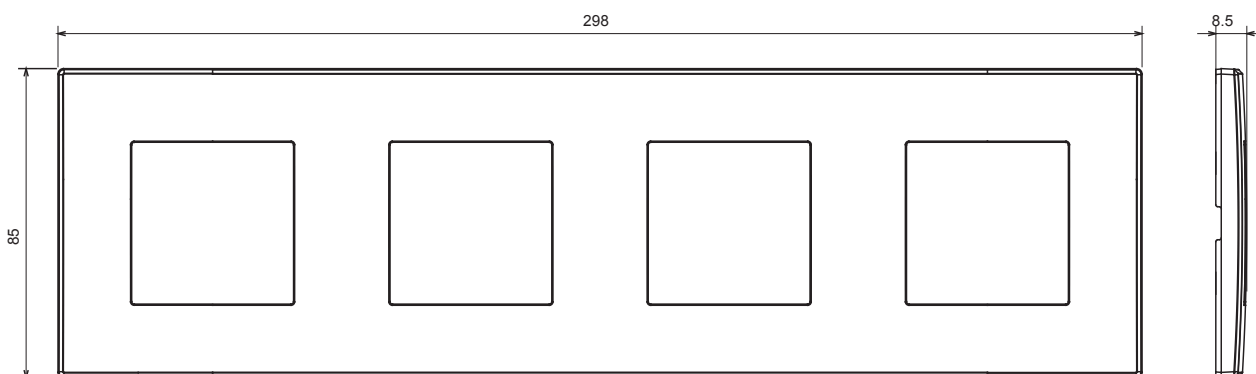

Gamme résidentielle adaptée aux installations sur des boîtes rondes et carrées, caractérisée par un aspect élégant et des formes classiques. Les plaques, en polymère technique, disponibles en sept couleurs et avec différentes modularités, de 1 à 5 groupes, peuvent être installées en positions horizontale et verticale. La gamme, développée autour d'un noyau d'appareils monobloc, est disponible en deux couleurs : blanc et ivoire, toutes deux avec une finition brillante. Extensible avec les appareils modulaires ChoruSmart.

Catégorie	Plaque	Couleur	Chanvre
Matière	Technopolymère	Finition	Brillante
Description	4 postes	Type	Horizontale/Verticale
Entraxe	71 mm	Test du fil incandescent	650 °C
Thermopression avec bille	70 °C	Norme	EN 60669-1

DIMENSIONS

SYMBOLE TECHNIQUE

NORMES ET HOMOLOGATIONS