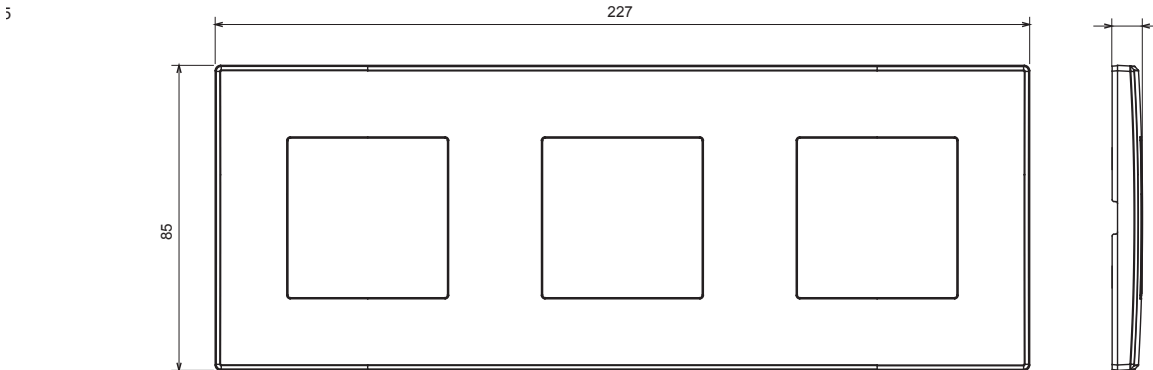

Gamme résidentielle adaptée aux installations sur des boîtes rondes et carrées, caractérisée par un aspect élégant et des formes classiques. Les plaques, en polymère technique, disponibles en sept couleurs et avec différentes modularités, de 1 à 5 groupes, peuvent être installées en positions horizontale et verticale. La gamme, développée autour d'un noyau d'appareils monobloc, est disponible en deux couleurs : blanc et ivoire, toutes deux avec une finition brillante. Extensible avec les appareils modulaires ChoruSmart.

Catégorie	Plaque	Couleur	Ivoire
Matière	Technopolymère	Finition	Brillante
Description	3 postes	Type	Horizontale/Verticale
Entraxe	71 mm	Test du fil incandescent	650 °C
Thermopression avec bille	70 °C	Norme	EN 60669-1

### DIMENSIONS