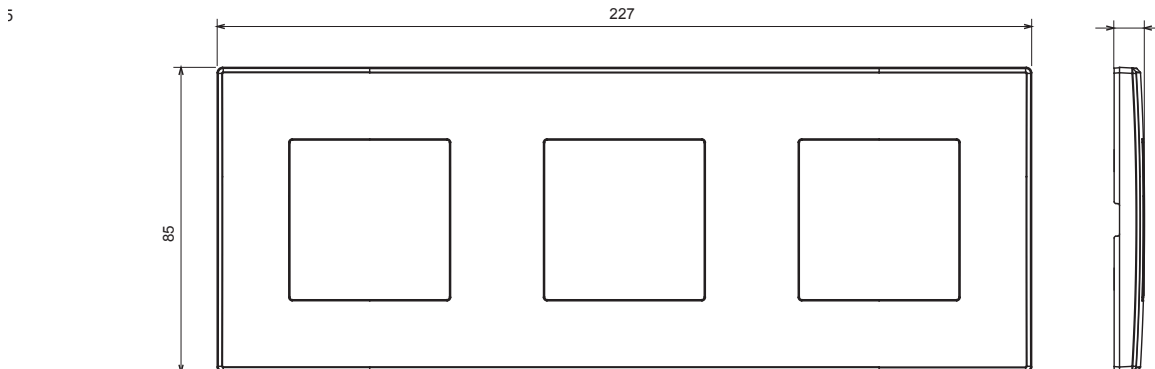

Gamme résidentielle adaptée aux installations sur des boîtes rondes et carrées, caractérisée par un aspect élégant et des formes classiques. Les plaques, en polymère technique, disponibles en sept couleurs et avec différentes modularités, de 1 à 5 groupes, peuvent être installées en positions horizontale et verticale. La gamme, développée autour d'un noyau d'appareils monobloc, est disponible en deux couleurs : blanc et ivoire, toutes deux avec une finition brillante. Extensible avec les appareils modulaires ChoruSmart.

Catégorie	Plaque	Couleur	Gris anthracite
Matière	Technopolymère	Finition	Brillante
Description	3 postes	Type	Horizontale/Verticale
Entraxe	71 mm	Test du fil incandescent	650 °C
Thermopression avec bille	70 °C	Norme	EN 60669-1

### DIMENSIONS