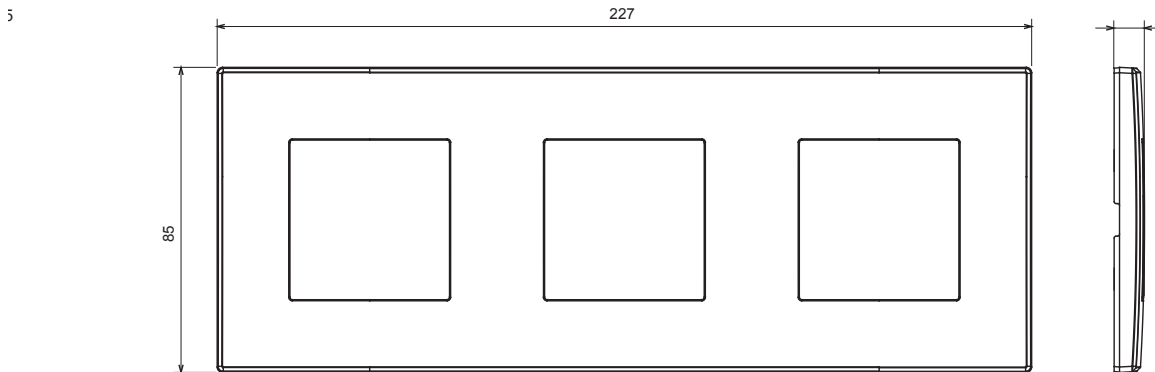

Gamme résidentielle adaptée aux installations sur des boîtes rondes et carrées, caractérisée par un aspect élégant et des formes classiques. Les plaques, en polymère technique, disponibles en sept couleurs et avec différentes modularités, de 1 à 5 groupes, peuvent être installées en positions horizontale et verticale. La gamme, développée autour d'un noyau d'appareils monobloc, est disponible en deux couleurs : blanc et ivoire, toutes deux avec une finition brillante. Extensible avec les appareils modulaires ChoruSmart.

Catégorie	Plaque	Couleur	Crème
Matière	Technopolymère	Finition	Brillante
Description	3 postes	Type	Horizontale/Verticale
Entraxe	71 mm	Test du fil incandescent	650 °C
Thermopression avec bille	70 °C	Norme	EN 60669-1

DIMENSIONS

SYMBOLE TECHNIQUE

NORMES ET HOMOLOGATIONS