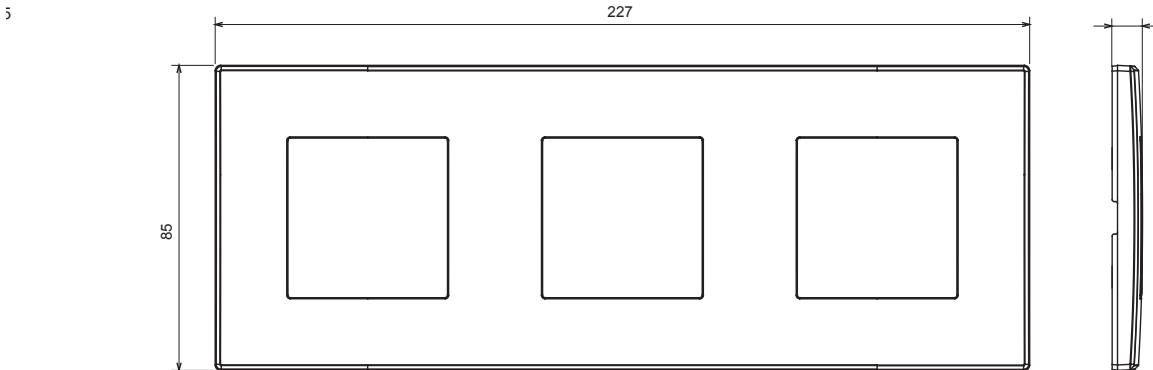

Gamme résidentielle adaptée aux installations sur des boîtes rondes et carrées, caractérisée par un aspect élégant et des formes classiques. Les plaques, en polymère technique, disponibles en sept couleurs et avec différentes modularités, de 1 à 5 groupes, peuvent être installées en positions horizontale et verticale. La gamme, développée autour d'un noyau d'appareils monobloc, est disponible en deux couleurs : blanc et ivoire, toutes deux avec une finition brillante. Extensible avec les appareils modulaires ChoruSmart.

Catégorie	Plaque	Couleur	Chanvre
Matière	Technopolymère	Finition	Brillante
Description	3 postes	Type	Horizontale/Verticale
Entraxe	71 mm	Test du fil incandescent	650 °C
Thermopression avec bille	70 °C	Norme	EN 60669-1

DIMENSIONS

SYMBOLE TECHNIQUE

GWT

650 °C

70 °C

NORMES ET HOMOLOGATIONS