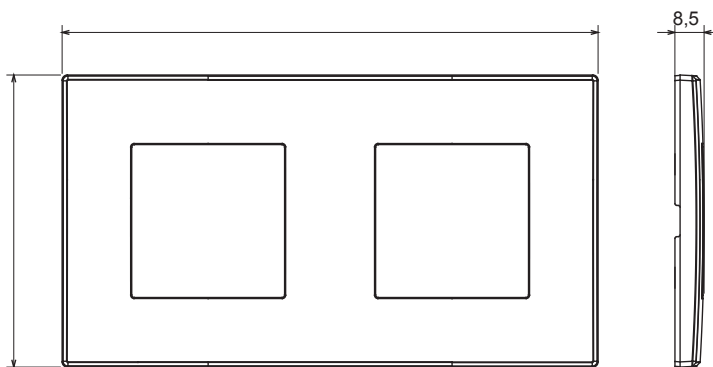

Gamme résidentielle adaptée aux installations sur des boîtes rondes et carrées, caractérisée par un aspect élégant et des formes classiques. Les plaques, en polymère technique, disponibles en sept couleurs et avec différentes modularités, de 1 à 5 groupes, peuvent être installées en positions horizontale et verticale. La gamme, développée autour d'un noyau d'appareils monobloc, est disponible en deux couleurs : blanc et ivoire, toutes deux avec une finition brillante. Extensible avec les appareils modulaires ChoruSmart.

Catégorie	Plaque	Couleur	Gris anthracite
Matière	Technopolymère	Finition	Brillante
Description	2 postes	Type	Horizontale/Verticale
Entraxe	71 mm	Test du fil incandescent	650 °C
Thermopression avec bille	70 °C	Norme	EN 60669-1

### DIMENSIONS

6

### SYMBOLE TECHNIQUE

**GWT**

650 °C

70 °C