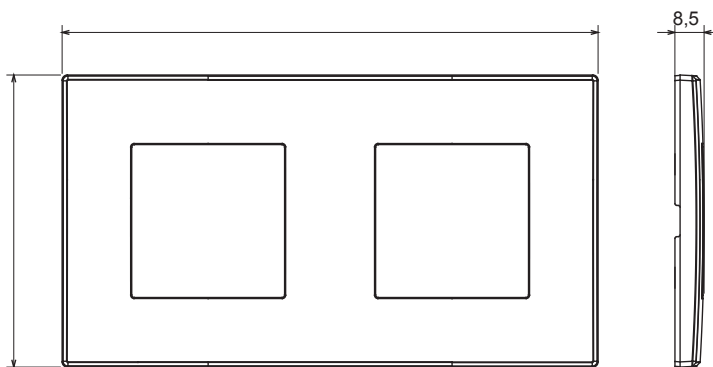

Gamme résidentielle adaptée aux installations sur des boîtes rondes et carrées, caractérisée par un aspect élégant et des formes classiques. Les plaques, en polymère technique, disponibles en sept couleurs et avec différentes modularités, de 1 à 5 groupes, peuvent être installées en positions horizontale et verticale. La gamme, développée autour d'un noyau d'appareils monobloc, est disponible en deux couleurs : blanc et ivoire, toutes deux avec une finition brillante. Extensible avec les appareils modulaires ChoruSmart.

Catégorie	Plaque	Couleur	Gris clair
Matière	Technopolymère	Finition	Brillante
Description	2 postes	Type	Horizontale/Verticale
Entraxe	71 mm	Test du fil incandescent	650 °C
Thermopression avec bille	70 °C	Norme	EN 60669-1

DIMENSIONS

6

SYMBOLE TECHNIQUE

NORMES ET HOMOLOGATIONS