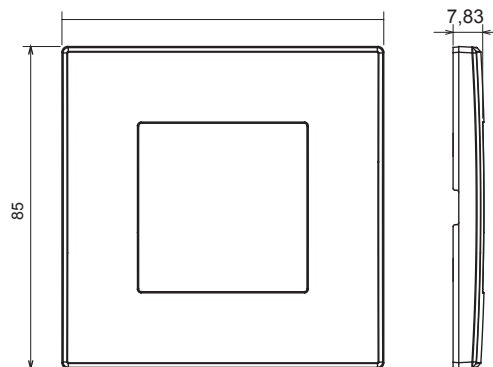

Gamme résidentielle adaptée aux installations sur des boîtes rondes et carrées, caractérisée par un aspect élégant et des formes classiques. Les plaques, en polymère technique, disponibles en sept couleurs et avec différentes modularités, de 1 à 5 groupes, peuvent être installées en positions horizontale et verticale. La gamme, développée autour d'un noyau d'appareils monobloc, est disponible en deux couleurs : blanc et ivoire, toutes deux avec une finition brillante. Extensible avec les appareils modulaires ChoruSmart.

Catégorie	Plaque	Couleur	Gris anthracite
Matière	Technopolymère	Finition	Brillante
Description	1 poste	Test du fil incandescent	650 °C
Thermopression avec bille	70 °C	Norme	EN 60669-1

DIMENSIONS

SYMBOLE TECHNIQUE