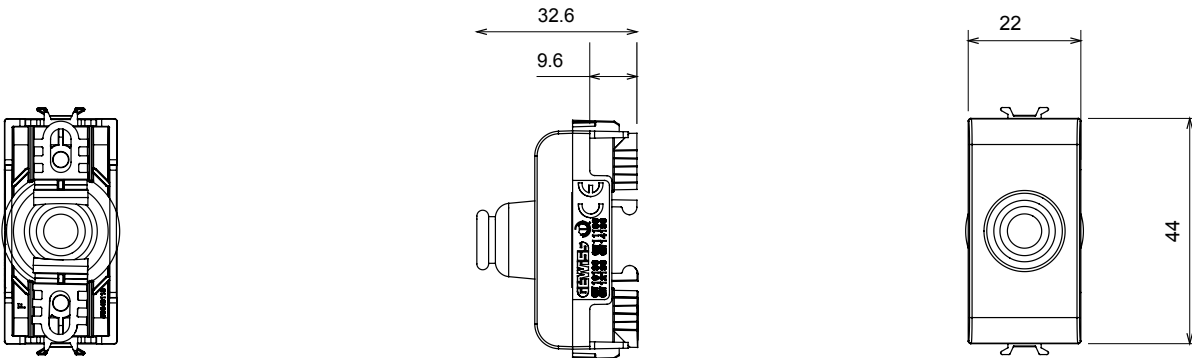

Large gamme d'appareils de contrôle, prises pour alimentation électrique (conformément aux normes nationales et internationales), saisies de signal, contrôle de la climatisation, gestion du confort, signalisation d'alarme technique et gestion de l'éclairage de secours. Les appareils modulaires ChoruSmart sont disponibles dans cinq couleurs (blanc brillant, blanc satin, beige naturel, noir satin et titane laqué) et dans différentes tailles à partir de 1/2, 1, 2 et 3 modules. Grâce aux supports de montage pour boîtes rectangulaires, carrées et rondes, des combinaisons illimitées peuvent être créées avec la gamme de plaques ChoruSmart.

Catégorie	Obturbateur avec sortie des câbles	Couleur	Ivoire
Description	1 module	Norme	EN 60669-1
Thermopression avec bille	125 °C	Test du fil incandescent	850 °C
N. de modules	1	Matière	Technopolymère

DIMENSIONS

SYMBOLE TECHNIQUE

NORMES ET HOMOLOGATIONS