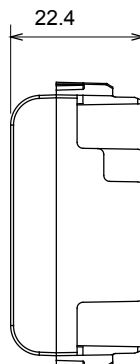

Large gamme d'appareils de contrôle, prises pour alimentation électrique (conformément aux normes nationales et internationales), saisies de signal, contrôle de la climatisation, gestion du confort, signalisation d'alarme technique et gestion de l'éclairage de secours. Les appareils modulaires ChoruSmart sont disponibles dans cinq couleurs (blanc brillant, blanc satin, beige naturel, noir satin et titane laqué) et dans différentes tailles à partir de 1/2, 1, 2 et 3 modules. Grâce aux supports de montage pour boîtes rectangulaires, carrées et rondes, des combinaisons illimitées peuvent être créées avec la gamme de plaques ChoruSmart.

Catégorie	Obturbateur	Couleur	Ivoire
Description	1 module	Norme	EN 60669-1
Thermopression avec bille	125 °C	Test du fil incandescent	850 °C
N. de modules	1	Matière	Technopolymère

DIMENSIONS

SYMBOLE TECHNIQUE