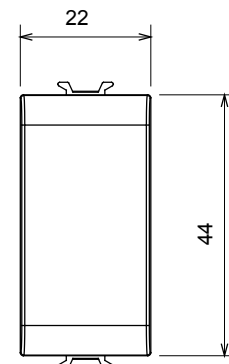

Catégorie	Obturbateur	Couleur	Ivoire
Description	1 module	Norme	EN 60669-1
Thermopression avec bille	125 °C	Test du fil incandescent	850 °C
N. de modules	1	Matière	Technopolymère

DIMENSIONS

SYMBOLE TECHNIQUE