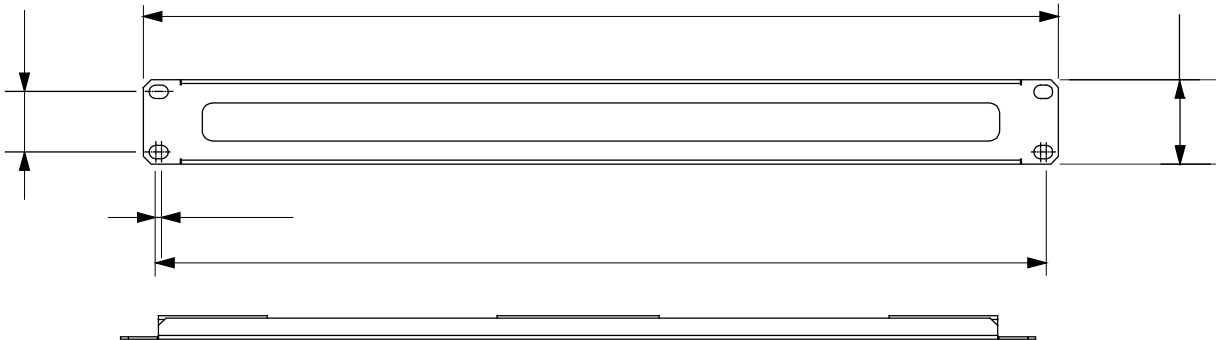

Les tableaux et les armoires de la gamme Data Center sont disponibles dans un large choix de modularité et de profondeurs (jusqu'à 1000 mm), pour s'adapter à tous les besoins des applications.

Fabriqués à partir de matériaux de haute qualité (le débit statique à pleine charge peut atteindre 1000 kg), les produits se caractérisent également par leur câblage simple (grâce à de grands volumes internes) et une personnalisation complète, avec des portes avant amovibles et réversibles.

Catégorie	Panneau de gestion des câbles 19"	Caractéristiques	Avec broches
Matière	Acier	Finition	Ride
Couleur	Noir RAL 9005	Unité de câblage	1U
Electrocod	3752		

DIMENSIONS

NORMES ET HOMOLOGATIONS