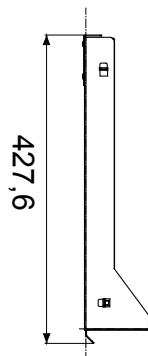

Les tableaux et les armoires de la gamme Data Center sont disponibles dans un large choix de modularité et de profondeurs (jusqu'à 1000 mm), pour s'adapter à tous les besoins des applications.

Fabriqués à partir de matériaux de haute qualité (le débit statique à pleine charge peut atteindre 1000 kg), les produits se caractérisent également par leur câblage simple (grâce à de grands volumes internes) et une personnalisation complète, avec des portes avant amovibles et réversibles.

Description	Étagère coulissante 19"	Capacité de charge (kg)	15
Matière	Acier	Finition	Ride
Couleur	Noir RAL 9005	Unité de câblage	2U
Profondeur	410 mm	Electrocod	3752

DIMENSIONS

NORMES ET HOMOLOGATIONS