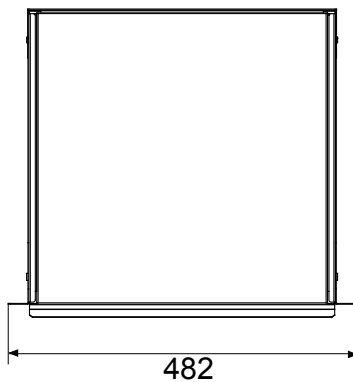

Les tableaux et les armoires de la gamme Data Center sont disponibles dans un large choix de modularité et de profondeurs (jusqu'à 1000 mm), pour s'adapter à tous les besoins des applications.

Fabriqués à partir de matériaux de haute qualité (le débit statique à pleine charge peut atteindre 1000 kg), les produits se caractérisent également par leur câblage simple (grâce à de grands volumes internes) et une personnalisation complète, avec des portes avant amovibles et réversibles.

Description	Étagère coulissante 19"	Capacité de charge (kg)	15
Matière	Acier	Finition	Ride
Couleur	Noir RAL 9005	Unité de câblage	2U
Profondeur	410 mm	Electrocod	3752

DIMENSIONS

NORMES ET HOMOLOGATIONS