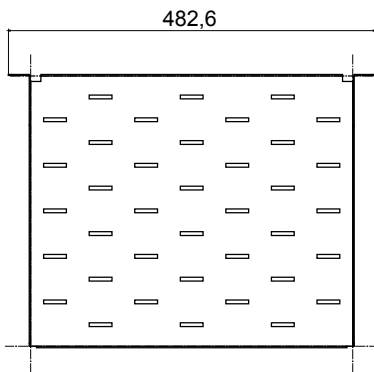

Les tableaux et les armoires de la gamme Data Center sont disponibles dans un large choix de modularité et de profondeurs (jusqu'à 1000 mm), pour s'adapter à tous les besoins des applications.

Fabriqués à partir de matériaux de haute qualité (le débit statique à pleine charge peut atteindre 1000 kg), les produits se caractérisent également par leur câblage simple (grâce à de grands volumes internes) et une personnalisation complète, avec des portes avant amovibles et réversibles.

Description	Étagère fixe 19"	Capacité de charge (kg)	20
Matière	Acier	Finition	Ride
Couleur	Noir RAL 9005	Unité de câblage	2U
Profondeur	360 mm	Electrocod	3752

### DIMENSIONS