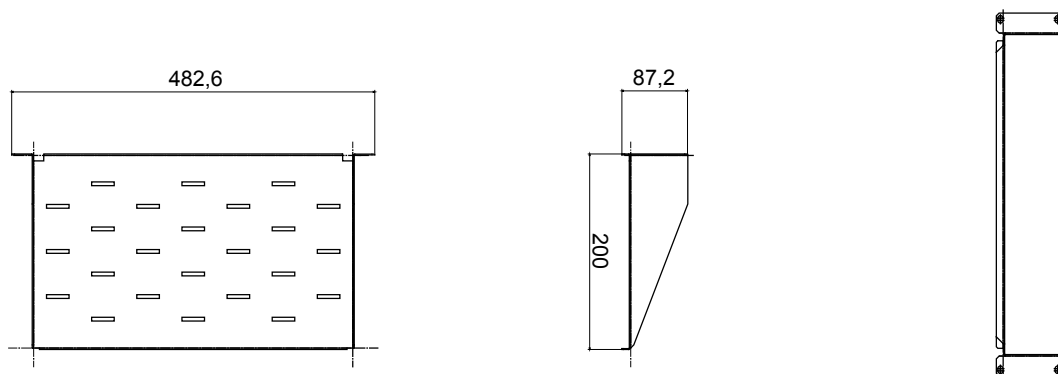

Les tableaux et les armoires de la gamme Data Center sont disponibles dans un large choix de modularité et de profondeurs (jusqu'à 1000 mm), pour s'adapter à tous les besoins des applications.

Fabriqués à partir de matériaux de haute qualité (le débit statique à pleine charge peut atteindre 1000 kg), les produits se caractérisent également par leur câblage simple (grâce à de grands volumes internes) et une personnalisation complète, avec des portes avant amovibles et réversibles.

Description	Étagère fixe 19"	Capacité de charge (kg)	20
Matière	Acier	Finition	Ride
Couleur	Noir RAL 9005	Unité de câblage	2U
Profondeur	260 mm	Electrocod	3752

DIMENSIONS

NORMES ET HOMOLOGATIONS