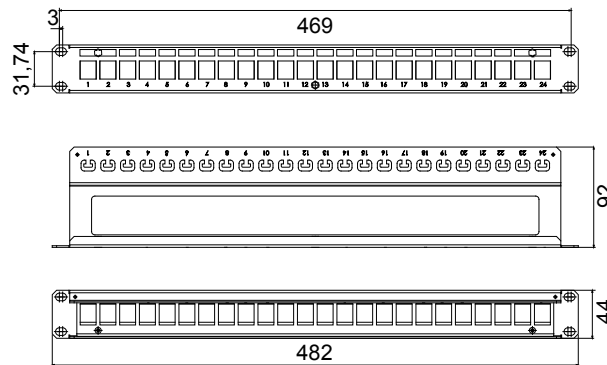

Les tableaux et les armoires de la gamme Data Center sont disponibles dans un large choix de modularité et de profondeurs (jusqu'à 1000 mm), pour s'adapter à tous les besoins des applications.

Fabriqués à partir de matériaux de haute qualité (le débit statique à pleine charge peut atteindre 1000 kg), les produits se caractérisent également par leur câblage simple (grâce à de grands volumes internes) et une personnalisation complète, avec des portes avant amovibles et réversibles.

Catégorie	Panneau de brassage vide 19"	Caractéristiques	Convient pour 24 prises RJ45 UTP/FTP
Compatibilité	Keystone Jack	Matière	Acier
Finition	Ride	Couleur	Noir RAL 9005
Unité de câblage	1U	Electrocod	3752

### DIMENSIONS