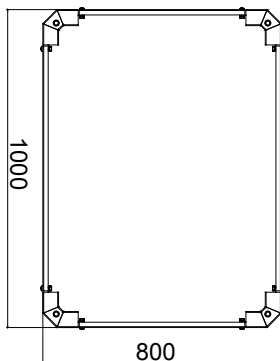

Les tableaux et les armoires de la gamme Data Center sont disponibles dans un large choix de modularité et de profondeurs (jusqu'à 1000 mm), pour s'adapter à tous les besoins des applications.

Fabriqués à partir de matériaux de haute qualité (le débit statique à pleine charge peut atteindre 1000 kg), les produits se caractérisent également par leur câblage simple (grâce à de grands volumes internes) et une personnalisation complète, avec des portes avant amovibles et réversibles.

Catégorie	Plinthe pour armoires de sol de 19"	Matière	Acier
Finition		Ride Couleur	Noir RAL 9005
Pour armoires rack 19"	GW38464	Dim. externes LxHxP (mm)	800x100x1000
Electrocod	3752		

DIMENSIONS

NORMES ET HOMOLOGATIONS