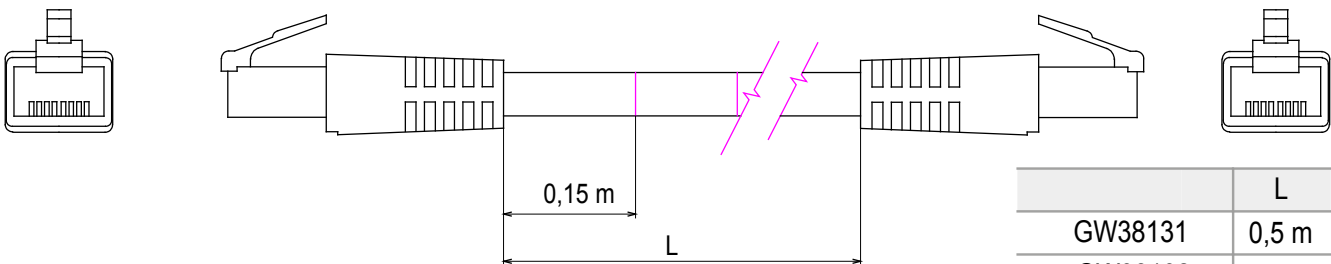

| | | | |
|-------------------------|-----------------------|----------------|-------------|
| Catégorie | Cordon de permutation | Description | RJ45 - RJ45 |
| Catégorie d'utilisation | 6 | Câbles type | UTP 24 AWG |
| Système | UTP | Longueur câble | 5 m |
| Couleur | Gris | Electrocod | 2972 |

DIMENSIONS

| | L |
|---------|-------|
| GW38131 | 0,5 m |
| GW38132 | 1 m |
| GW38133 | 2 m |

NORMES ET HOMOLOGATIONS