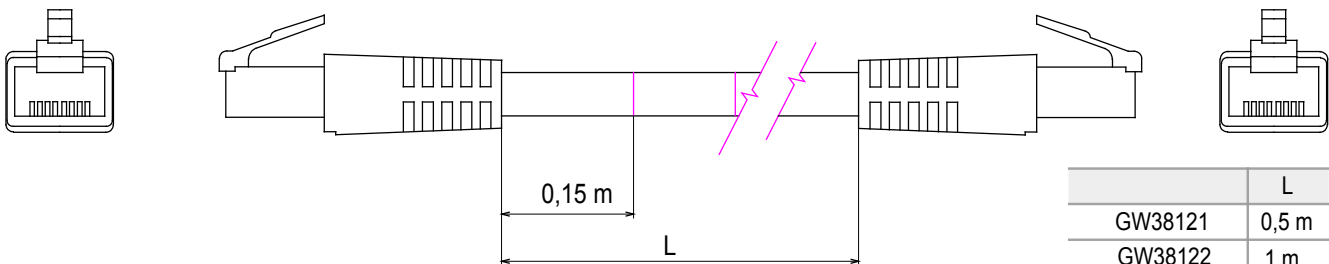

Système complet pour la connexion et la distribution des réseaux LAN dans les zones résidentielles et tertiaires.

La gamme comprend des solutions de fibre optique, des panneaux muraux, des armoires de sol et des produits de câblage en cuivre.

Catégorie	Cordon de permutation	Description	RJ45 - RJ45
Catégorie d'utilisation	5e	Câbles type	FTP 24 AWG
Système	FTP	Longueur câble	2 m
Couleur	Gris	Electrocod	2972

### DIMENSIONS

	L
GW38121	0,5 m
GW38122	1 m
GW38123	2 m
GW38124	5 m