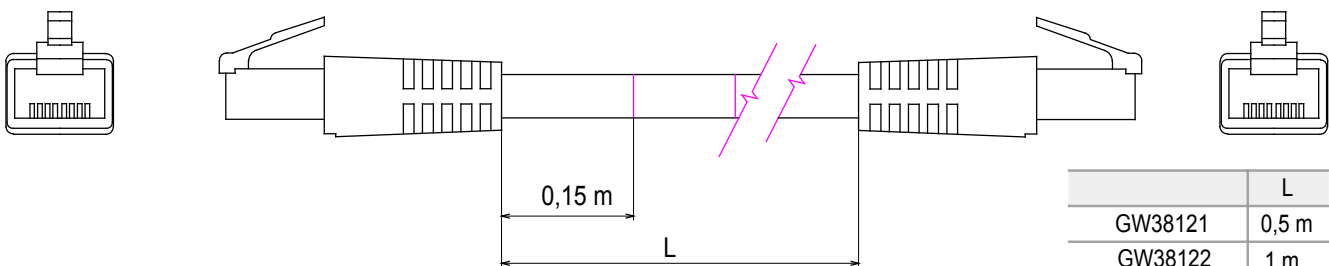

Système complet pour la connexion et la distribution des réseaux LAN dans les zones résidentielles et tertiaires.

La gamme comprend des solutions de fibre optique, des panneaux muraux, des armoires de sol et des produits de câblage en cuivre.

Pour les réseaux câblés en cuivre, le Data Center propose des connecteurs RJ45 et des coupleurs HDMI et USB adaptés à la série civile Gewiss, des cordons de permutation et des câbles UTP et FTP, offrant une flexibilité d'installation et une facilité de câblage.

Catégorie	Cordon de permutation	Description	RJ45 - RJ45
Catégorie d'utilisation		5e Câbles type	FTP 24 AWG
Système	FTP	Longueur câble	0.5 m
Couleur	Gris	Electrocod	2972

DIMENSIONS

	L
GW38121	0,5 m
GW38122	1 m
GW38123	2 m
GW38124	5 m