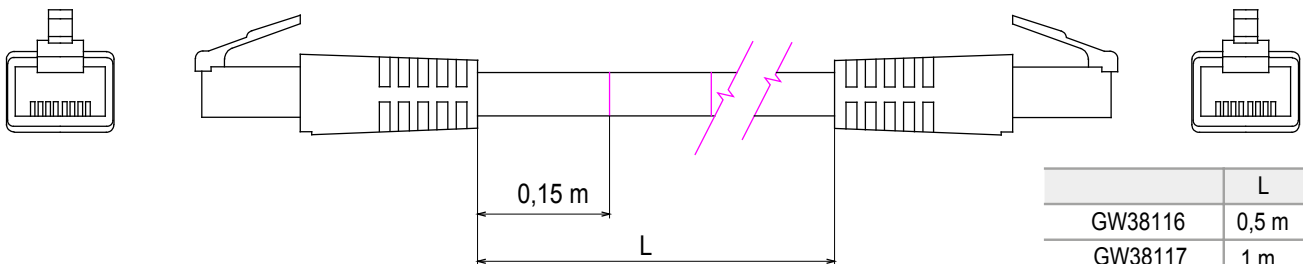

Système complet pour la connexion et la distribution des réseaux LAN dans les zones résidentielles et tertiaires.

La gamme comprend des solutions de fibre optique, des panneaux muraux, des armoires de sol et des produits de câblage en cuivre.

Pour les réseaux câblés en cuivre, le Data Center propose des connecteurs RJ45 et des coupleurs HDMI et USB adaptés à la série civile Gewiss, des cordons de permutation et des câbles UTP et FTP, offrant une flexibilité d'installation et une facilité de câblage.

Catégorie	Cordon de permutation	Description	RJ45 - RJ45
Catégorie d'utilisation		5e Câbles type	UTP 24 AWG
Système	UTP	Longueur câble	5 m
Couleur	Gris	Electrocod	2972

DIMENSIONS

	L
GW38116	0,5 m
GW38117	1 m
GW38118	2 m
GW38118	5 m