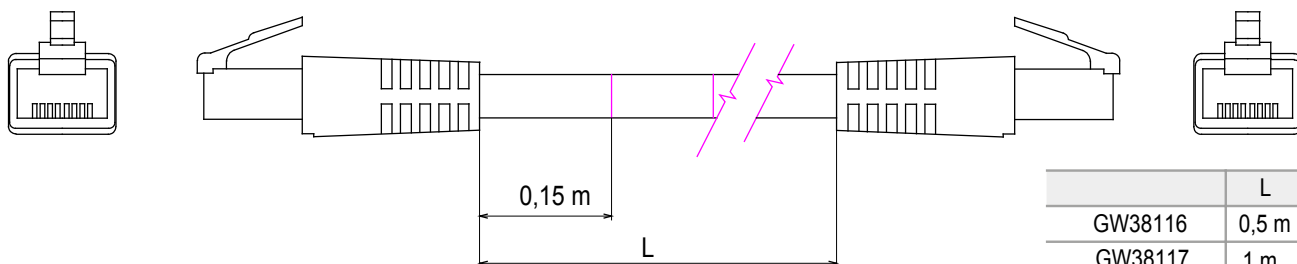

Système complet pour la connexion et la distribution des réseaux LAN dans les zones résidentielles et tertiaires.

La gamme comprend des solutions de fibre optique, des panneaux muraux, des armoires de sol et des produits de câblage en cuivre.

Pour les réseaux câblés en cuivre, le Data Center propose des connecteurs RJ45 et des coupleurs HDMI et USB adaptés à la série civile Gewiss, des cordons de permutation et des câbles UTP et FTP, offrant une flexibilité d'installation et une facilité de câblage.

Catégorie	Cordon de permutation	Description	RJ45 - RJ45
Catégorie d'utilisation		5e Câbles type	UTP 24 AWG
Système	UTP	Longueur câble	1 m
Couleur	Gris	Electrocod	2972

DIMENSIONS

	L
GW38116	0,5 m
GW38117	1 m
GW38118	2 m
GW38118	5 m