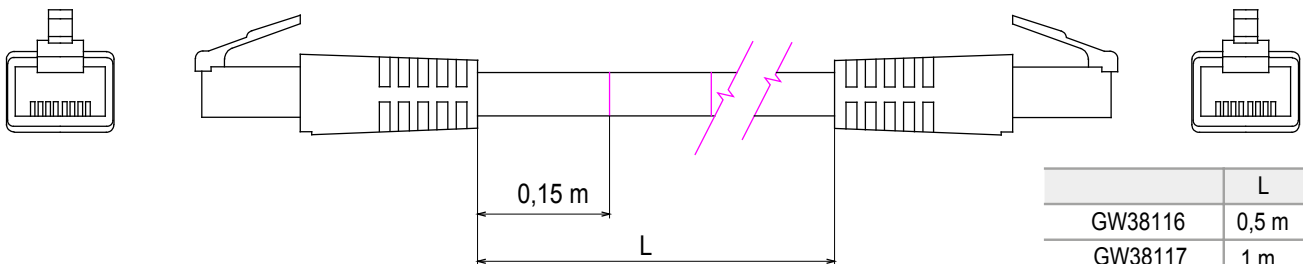

Système complet pour la connexion et la distribution des réseaux LAN dans les zones résidentielles et tertiaires.

La gamme comprend des solutions de fibre optique, des panneaux muraux, des armoires de sol et des produits de câblage en cuivre.

Pour les réseaux câblés en cuivre, le Data Center propose des connecteurs RJ45 et des coupleurs HDMI et USB adaptés à la série civile Gewiss, des cordons de permutation et des câbles UTP et FTP, offrant une flexibilité d'installation et une facilité de câblage.

Catégorie	Cordon de permutation	Description	RJ45 - RJ45
Catégorie d'utilisation		5e Câbles type	UTP 24 AWG
Système	UTP	Longueur câble	0.5 m
Couleur	Gris	Electrocod	2972

DIMENSIONS

	L
GW38116	0,5 m
GW38117	1 m
GW38118	2 m
GW38118	5 m