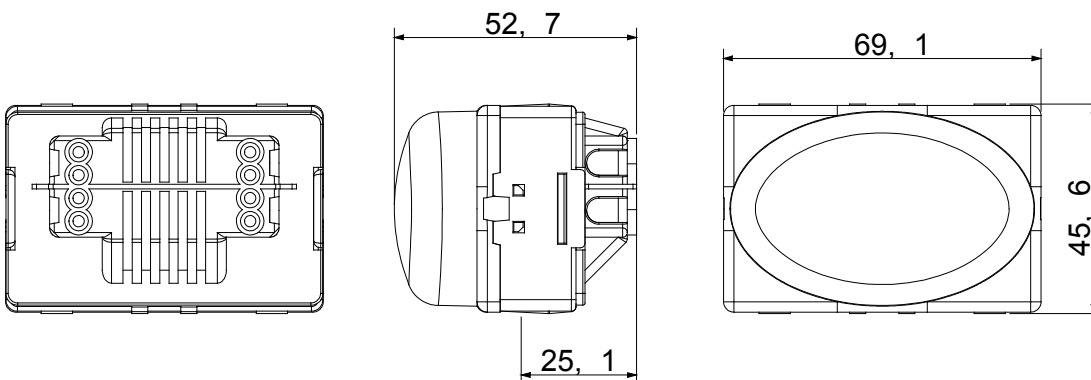

L'appareillage technique System permet de créer des combinaisons infinies de fonctions, de plaques pour toutes les applications tertiaire & industrie.

Diffuseur Couleur	Opale	Fixation pour lampe	Cylindrique 6x36mm
Nb modules System	3	Catégorie	Gamme System
Type	Signalisation	Couleur	Blanc
Description	Lampe de balisage en saillie	Bornes de câblage	À vis
Norme	EN 62094-1		

### DIMENSIONS