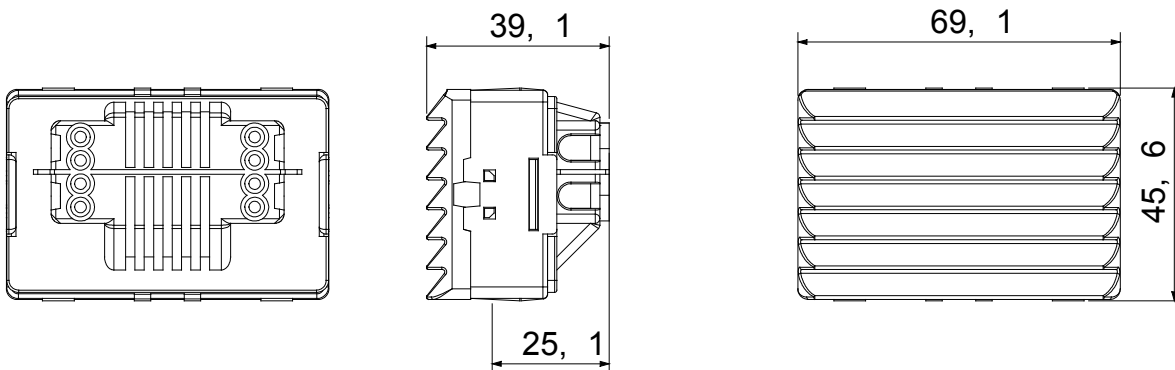

L'appareillage technique System permet de créer des combinaisons infinies de fonctions, de plaques pour toutes les applications tertiaire & industrie.

Diffuseur Couleur	Opale	Fixation pour lampe	Cylindrique 6x36mm
Nb modules System	3	Catégorie	Gamme System
Type	Signalisation	Couleur	Blanc
Description	Lampe de balisage	Bornes de câblage	À vis
Norme	EN 62094-1		

DIMENSIONS

NORMES ET HOMOLOGATIONS