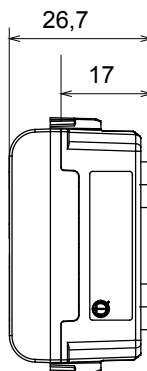

Large gamme d'appareils de contrôle, prises pour alimentation électrique (conformément aux normes nationales et internationales), saisies de signal, contrôle de la climatisation, gestion du confort, signalisation d'alarme technique et gestion de l'éclairage de secours. Les appareils modulaires ChoruSmart sont disponibles dans cinq couleurs (blanc brillant, blanc satin, beige naturel, noir satin et titane laqué) et dans différentes tailles à partir de 1/2, 1, 2 et 3 modules. Grâce aux supports de montage pour boîtes rectangulaires, carrées et rondes, des combinaisons illimitées peuvent être créées avec la gamme de plaques ChoruSmart.

### DIMENSIONS