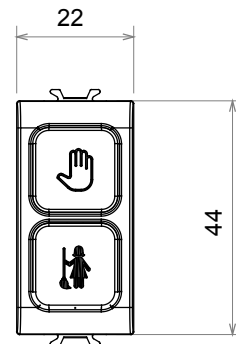

Large gamme d'appareils de contrôle, prises pour alimentation électrique (conformément aux normes nationales et internationales), saisies de signal, contrôle de la climatisation, gestion du confort, signalisation d'alarme technique et gestion de l'éclairage de secours. Les appareils modulaires ChoruSmart sont disponibles dans cinq couleurs (blanc brillant, blanc satin, beige naturel, noir satin et titane laqué) et dans différentes tailles à partir de 1/2, 1, 2 et 3 modules. Grâce aux supports de montage pour boîtes rectangulaires, carrées et rondes, des combinaisons illimitées peuvent être créées avec la gamme de plaques ChoruSmart.

### DIMENSIONS