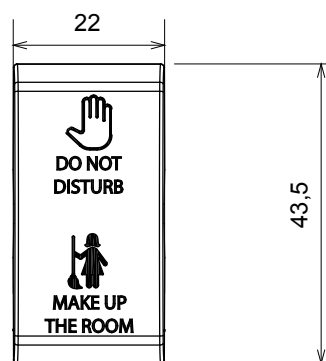

Large gamme d'appareils de contrôle, prises pour alimentation électrique (conformément aux normes nationales et internationales), saisies de signal, contrôle de la climatisation, gestion du confort, signalisation d'alarme technique et gestion de l'éclairage de secours. Les appareils modulaires ChoruSmart sont disponibles dans cinq couleurs (blanc brillant, blanc satin, beige naturel, noir satin et titane laqué) et dans différentes tailles à partir de 1/2, 1, 2 et 3 modules. Grâce aux supports de montage pour boîtes rectangulaires, carrées et rondes, des combinaisons illimitées peuvent être créées avec la gamme de plaques ChoruSmart.

Catégorie	Touche interchangeable	Bouton	Neutre
Symbole	DND+MUR "Ne pas déranger"&"Faire la chambre"	Couleur	Titane brillant
Norme	EN 60669-1	Thermopression avec bille	125 °C
Test du fil incandescent	850 °C	N. de modules	1
Electrocod	140		

DIMENSIONS

SYMBOLE TECHNIQUE

125 °C

850 °C

NORMES ET HOMOLOGATIONS