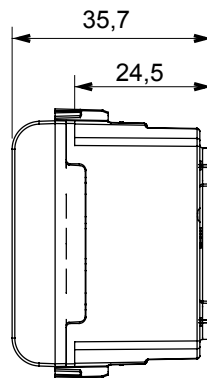

Large gamme d'appareils de contrôle, prises pour alimentation électrique (conformément aux normes nationales et internationales), saisies de signal, contrôle de la climatisation, gestion du confort, signalisation d'alarme technique et gestion de l'éclairage de secours. Les appareils modulaires ChoruSmart sont disponibles dans cinq couleurs (blanc brillant, blanc satin, beige naturel, noir satin et titane laqué) et dans différentes tailles à partir de 1/2, 1, 2 et 3 modules. Grâce aux supports de montage pour boîtes rectangulaires, carrées et rondes, des combinaisons illimitées peuvent être créées avec la gamme de plaques ChoruSmart.

Catégorie	Prise TBTS	Description	2P - 6A - 24 V
Couleur	Titane brillant	Pour broches	Ø 3 mm
N. de modules	1	Electrocod	0131
Matière	Technopolymère		

### DIMENSIONS