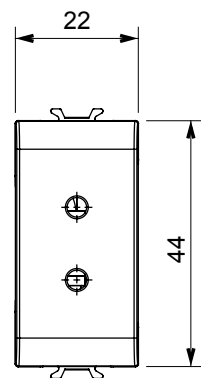

Catégorie	Prise TBTS	Description	2P - 6A - 24 V
Couleur	Titane brillant	Pour broches	Ø 3 mm
N. de modules	1	Electrocod	0131
Matière	Technopolymère		

### DIMENSIONS