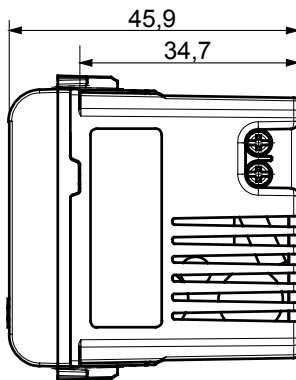

Large gamme d'appareils de contrôle, prises pour alimentation électrique (conformément aux normes nationales et internationales), saisies de signal, contrôle de la climatisation, gestion du confort, signalisation d'alarme technique et gestion de l'éclairage de secours. Les appareils modulaires ChoruSmart sont disponibles dans cinq couleurs (blanc brillant, blanc satin, beige naturel, noir satin et titane laqué) et dans différentes tailles à partir de 1/2, 1, 2 et 3 modules. Grâce aux supports de montage pour boîtes rectangulaires, carrées et rondes, des combinaisons illimitées peuvent être créées avec la gamme de plaques ChoruSmart.

Catégorie	Alimentation USB	Couleur	Titane brillant
Tension d'alimentation	100 ÷ 240 V ca - 50/60 Hz	Norme	IEC 62368-1:2018; EN 61000-6-1; EN 61000-6-3
Bornes de câblage	À vis	Capacité de serrage des bornes câbles souples (mm ²)	min. 1 - max. 1,5 mm ²
Capacité de serrage des bornes câbles rigides (mm ²)	min. 1 - max. 1,5 mm ²	Matière	Technopolymère
Electrocod	0144		

DIMENSIONS

NORMES ET HOMOLOGATIONS