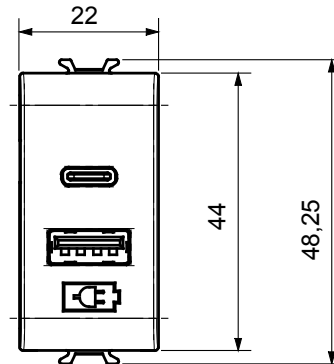

Large gamme d'appareils de contrôle, prises pour alimentation électrique (conformément aux normes nationales et internationales), saisies de signal, contrôle de la climatisation, gestion du confort, signalisation d'alarme technique et gestion de l'éclairage de secours. Les appareils modulaires ChoruSmart sont disponibles dans cinq couleurs (blanc brillant, blanc satin, beige naturel, noir satin et titane laqué) et dans différentes tailles à partir de 1/2, 1, 2 et 3 modules. Grâce aux supports de montage pour boîtes rectangulaires, carrées et rondes, des combinaisons illimitées peuvent être créées avec la gamme de plaques ChoruSmart.

Catégorie	Alimentation USB	Couleur	Titane brillant
Tension d'alimentation	100 ÷ 240 V ca - 50/60 Hz	Norme	IEC 62368-1:2018; EN 61000-6-1; EN 61000-6-3
Bornes de câblage	À vis	Capacité de serrage des bornes câbles souples (mm ²)	min. 1 - max. 1,5 mm ²
Capacité de serrage des bornes câbles rigides (mm ²)	min. 1 - max. 1,5 mm ²	Matière	Technopolymère
Electrocod	0144		

DIMENSIONS

NORMES ET HOMOLOGATIONS