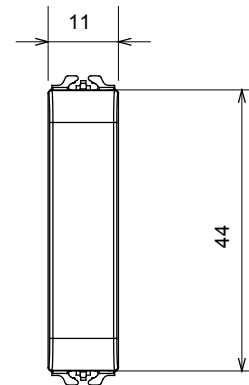

Catégorie	Obturbateur	Couleur	Titane brillant
Description	1/2 module	Norme	EN 60669-1
Thermopression avec bille	125 °C	Test du fil incandescent	850 °C
N. de modules	1/2	Matière	Technopolymère
Electrocod	0100		

DIMENSIONS

SYMBOLE TECHNIQUE

NORMES ET HOMOLOGATIONS