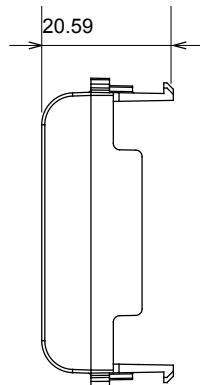

Large gamme d'appareils de contrôle, prises pour alimentation électrique (conformément aux normes nationales et internationales), saisies de signal, contrôle de la climatisation, gestion du confort, signalisation d'alarme technique et gestion de l'éclairage de secours. Les appareils modulaires ChoruSmart sont disponibles dans cinq couleurs (blanc brillant, blanc satin, beige naturel, noir satin et titane laqué) et dans différentes tailles à partir de 1/2, 1, 2 et 3 modules. Grâce aux supports de montage pour boîtes rectangulaires, carrées et rondes, des combinaisons illimitées peuvent être créées avec la gamme de plaques ChoruSmart.

Catégorie	Obturbateur	Couleur	Titane brillant
Description	1/2 module	Norme	EN 60669-1
Thermopression avec bille	125 °C	Test du fil incandescent	850 °C
N. de modules	1/2	Matière	Technopolymère
Electrocod	0100		

DIMENSIONS

SYMBOLE TECHNIQUE

NORMES ET HOMOLOGATIONS