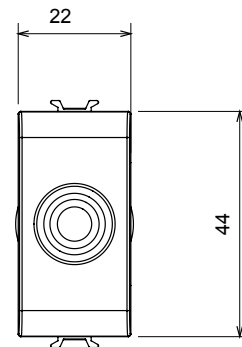

Large gamme d'appareils de contrôle, prises pour alimentation électrique (conformément aux normes nationales et internationales), saisies de signal, contrôle de la climatisation, gestion du confort, signalisation d'alarme technique et gestion de l'éclairage de secours. Les appareils modulaires ChoruSmart sont disponibles dans cinq couleurs (blanc brillant, blanc satin, beige naturel, noir satin et titane laqué) et dans différentes tailles à partir de 1/2, 1, 2 et 3 modules. Grâce aux supports de montage pour boîtes rectangulaires, carrées et rondes, des combinaisons illimitées peuvent être créées avec la gamme de plaques ChoruSmart.

Catégorie	Obturbateur avec sortie des câbles	Couleur	Titane brillant
Description	1 module	Norme	EN 60669-1
Thermopression avec bille	125 °C	Test du fil incandescent	850 °C
N. de modules	1	Matière	Technopolymère
Electrocod	0100		

DIMENSIONS

SYMBOLE TECHNIQUE

NORMES ET HOMOLOGATIONS