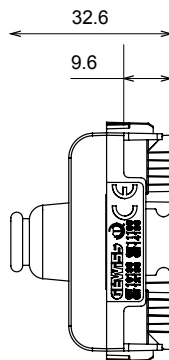

Large gamme d'appareils de contrôle, prises pour alimentation électrique (conformément aux normes nationales et internationales), saisies de signal, contrôle de la climatisation, gestion du confort, signalisation d'alarme technique et gestion de l'éclairage de secours. Les appareils modulaires ChoruSmart sont disponibles dans cinq couleurs (blanc brillant, blanc satin, beige naturel, noir satin et titane laqué) et dans différentes tailles à partir de 1/2, 1, 2 et 3 modules. Grâce aux supports de montage pour boîtes rectangulaires, carrées et rondes, des combinaisons illimitées peuvent être créées avec la gamme de plaques ChoruSmart.

Catégorie	Obturbateur avec sortie des câbles	Couleur	Titane brillant
Description	1 module	Norme	EN 60669-1
Thermopression avec bille	125 °C	Test du fil incandescent	850 °C
N. de modules	1	Matière	Technopolymère
Electrocod	0100		

DIMENSIONS

SYMBOLE TECHNIQUE

NORMES ET HOMOLOGATIONS