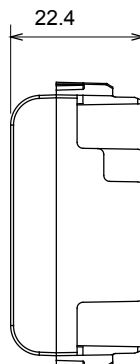

Large gamme d'appareils de contrôle, prises pour alimentation électrique (conformément aux normes nationales et internationales), saisies de signal, contrôle de la climatisation, gestion du confort, signalisation d'alarme technique et gestion de l'éclairage de secours. Les appareils modulaires ChoruSmart sont disponibles dans cinq couleurs (blanc brillant, blanc satin, beige naturel, noir satin et titane laqué) et dans différentes tailles à partir de 1/2, 1, 2 et 3 modules. Grâce aux supports de montage pour boîtes rectangulaires, carrées et rondes, des combinaisons illimitées peuvent être créées avec la gamme de plaques ChoruSmart.

Catégorie	Obturbateur	Couleur	Titane brillant
Description	1 module	Norme	EN 60669-1
Thermopression avec bille	125 °C	Test du fil incandescent	850 °C
N. de modules	1	Matière	Technopolymère
Electrocod	0100		

### DIMENSIONS

### SYMBOLE TECHNIQUE

125 °C

850 °C