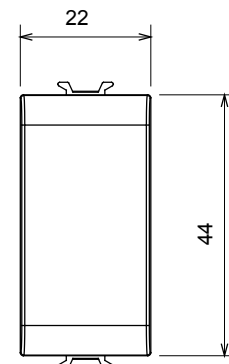

Catégorie	Obturbateur	Couleur	Titane brillant
Description	1 module	Norme	EN 60669-1
Thermopression avec bille	125 °C	Test du fil incandescent	850 °C
N. de modules	1	Matière	Technopolymère
Electrocod	0100		

### DIMENSIONS