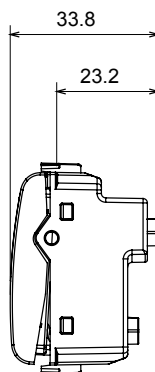

Large gamme d'appareils de contrôle, prises pour alimentation électrique (conformément aux normes nationales et internationales), saisies de signal, contrôle de la climatisation, gestion du confort, signalisation d'alarme technique et gestion de l'éclairage de secours. Les appareils modulaires ChoruSmart sont disponibles dans cinq couleurs (blanc brillant, blanc satin, beige naturel, noir satin et titane laqué) et dans différentes tailles à partir de 1/2, 1, 2 et 3 modules. Grâce aux supports de montage pour boîtes rectangulaires, carrées et rondes, des combinaisons illimitées peuvent être créées avec la gamme de plaques ChoruSmart.

Catégorie	Obturbateur avec sortie des câbles	Couleur	Titane brillant
Description	1 poste (2 modules)	Norme	EN 60669-1
Thermopression avec bille	125 °C	Test du fil incandescent	850 °C
N. de modules	2	Matière	Technopolymère
Electrocod	0100		

DIMENSIONS

SYMBOLE TECHNIQUE

NORMES ET HOMOLOGATIONS