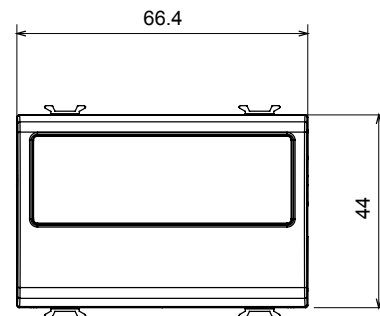

Catégorie	Obturbateur avec sortie des câbles	Couleur	Titane brillant
Description	1 poste (2 modules)	Norme	EN 60669-1
Thermopression avec bille	125 °C	Test du fil incandescent	850 °C
N. de modules	2	Matière	Technopolymère
Electrocod	0100		

DIMENSIONS

SYMBOLE TECHNIQUE

NORMES ET HOMOLOGATIONS