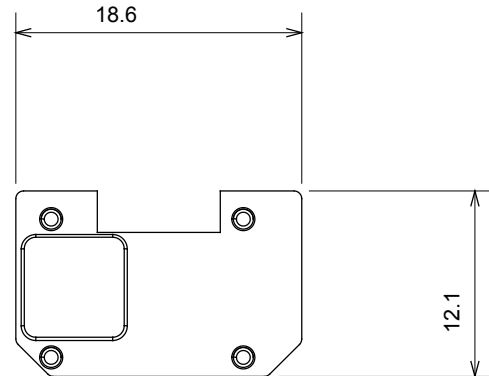

Large gamme d'appareils de contrôle, prises pour alimentation électrique (conformément aux normes nationales et internationales), saisies de signal, contrôle de la climatisation, gestion du confort, signalisation d'alarme technique et gestion de l'éclairage de secours. Les appareils modulaires ChoruSmart sont disponibles dans cinq couleurs (blanc brillant, blanc satin, beige naturel, noir satin et titane laqué) et dans différentes tailles à partir de 1/2, 1, 2 et 3 modules. Grâce aux supports de montage pour boîtes rectangulaires, carrées et rondes, des combinaisons illimitées peuvent être créées avec la gamme de plaques ChoruSmart.

Catégorie	Symbole interchangeable	Type	Pour voyant
Couleur	Transparent	Norme	EN 60669-1
Thermopression avec bille	125 °C	Test du fil incandescent	850 °C
Adapté pour	SERVICES GÉNÉRIQUES	Symbole	Flèche D-G
Matière	Technopolymère	Electrocod	0130

DIMENSIONS

SYMBOLE TECHNIQUE

NORMES ET HOMOLOGATIONS