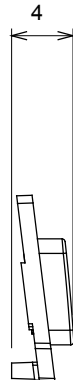

Large gamme d'appareils de contrôle, prises pour alimentation électrique (conformément aux normes nationales et internationales), saisies de signal, contrôle de la climatisation, gestion du confort, signalisation d'alarme technique et gestion de l'éclairage de secours. Les appareils modulaires ChoruSmart sont disponibles dans cinq couleurs (blanc brillant, blanc satin, beige naturel, noir satin et titane laqué) et dans différentes tailles à partir de 1/2, 1, 2 et 3 modules. Grâce aux supports de montage pour boîtes rectangulaires, carrées et rondes, des combinaisons illimitées peuvent être créées avec la gamme de plaques ChoruSmart.

Catégorie	Symbole interchangeable	Type	Pour voyant
Couleur	Transparent	Norme	EN 60669-1
Thermopression avec bille	125 °C	Test du fil incandescent	850 °C
Adapté pour	SERVICES GÉNÉRIQUES	Symbole	Flèche D-G
Matière	Technopolymère	Electrocod	0130

DIMENSIONS

SYMBOLE TECHNIQUE

NORMES ET HOMOLOGATIONS