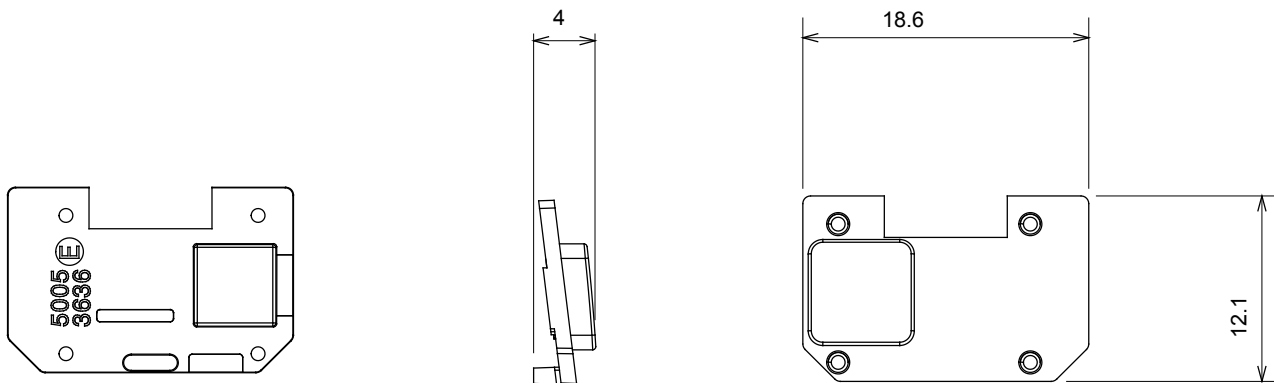

Large gamme d'appareils de contrôle, prises pour alimentation électrique (conformément aux normes nationales et internationales), saisies de signal, contrôle de la climatisation, gestion du confort, signalisation d'alarme technique et gestion de l'éclairage de secours. Les appareils modulaires ChoruSmart sont disponibles dans cinq couleurs (blanc brillant, blanc satin, beige naturel, noir satin et titane laqué) et dans différentes tailles à partir de 1/2, 1, 2 et 3 modules. Grâce aux supports de montage pour boîtes rectangulaires, carrées et rondes, des combinaisons illimitées peuvent être créées avec la gamme de plaques ChoruSmart.

Catégorie	Symbole interchangeable	Type	Pour voyant
Couleur	Transparent	Norme	EN 60669-1
Thermopression avec bille	125 °C	Test du fil incandescent	850 °C
Adapté pour	SERVICES GÉNÉRIQUES	Symbole	Flèche HAUT - BAS
Matière	Technopolymère	Electrocod	0130

### DIMENSIONS