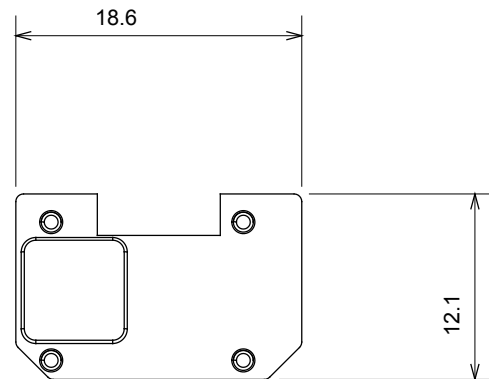

Large gamme d'appareils de contrôle, prises pour alimentation électrique (conformément aux normes nationales et internationales), saisies de signal, contrôle de la climatisation, gestion du confort, signalisation d'alarme technique et gestion de l'éclairage de secours. Les appareils modulaires ChoruSmart sont disponibles dans cinq couleurs (blanc brillant, blanc satin, beige naturel, noir satin et titane laqué) et dans différentes tailles à partir de 1/2, 1, 2 et 3 modules. Grâce aux supports de montage pour boîtes rectangulaires, carrées et rondes, des combinaisons illimitées peuvent être créées avec la gamme de plaques ChoruSmart.

Catégorie	Symbole interchangeable	Type	Pour voyant
Couleur	Transparent	Norme	EN 60669-1
Thermopression avec bille	125 °C	Test du fil incandescent	850 °C
Adapté pour	SERVICES GÉNÉRIQUES	Symbole	Flèche BAS
Matière	Technopolymère	Electrocod	0130

DIMENSIONS

SYMBOLE TECHNIQUE

NORMES ET HOMOLOGATIONS