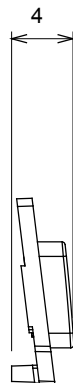

Large gamme d'appareils de contrôle, prises pour alimentation électrique (conformément aux normes nationales et internationales), saisies de signal, contrôle de la climatisation, gestion du confort, signalisation d'alarme technique et gestion de l'éclairage de secours. Les appareils modulaires ChoruSmart sont disponibles dans cinq couleurs (blanc brillant, blanc satin, beige naturel, noir satin et titane laqué) et dans différentes tailles à partir de 1/2, 1, 2 et 3 modules. Grâce aux supports de montage pour boîtes rectangulaires, carrées et rondes, des combinaisons illimitées peuvent être créées avec la gamme de plaques ChoruSmart.

Catégorie	Symbole interchangeable	Couleur	Transparent
Thermopression avec bille	125 °C	Test du fil incandescent	850 °C
Matière	Technopolymère		

### DIMENSIONS

### SYMBOLE TECHNIQUE