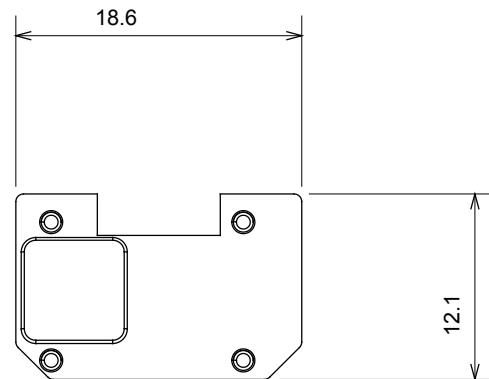

Large gamme d'appareils de contrôle, prises pour alimentation électrique (conformément aux normes nationales et internationales), saisies de signal, contrôle de la climatisation, gestion du confort, signalisation d'alarme technique et gestion de l'éclairage de secours. Les appareils modulaires ChoruSmart sont disponibles dans cinq couleurs (blanc brillant, blanc satin, beige naturel, noir satin et titane laqué) et dans différentes tailles à partir de 1/2, 1, 2 et 3 modules. Grâce aux supports de montage pour boîtes rectangulaires, carrées et rondes, des combinaisons illimitées peuvent être créées avec la gamme de plaques ChoruSmart.

Catégorie	Symbole interchangeable	Couleur	Transparent
Thermopression avec bille	125 °C	Test du fil incandescent	850 °C
Matière	Technopolymère		

### DIMENSIONS