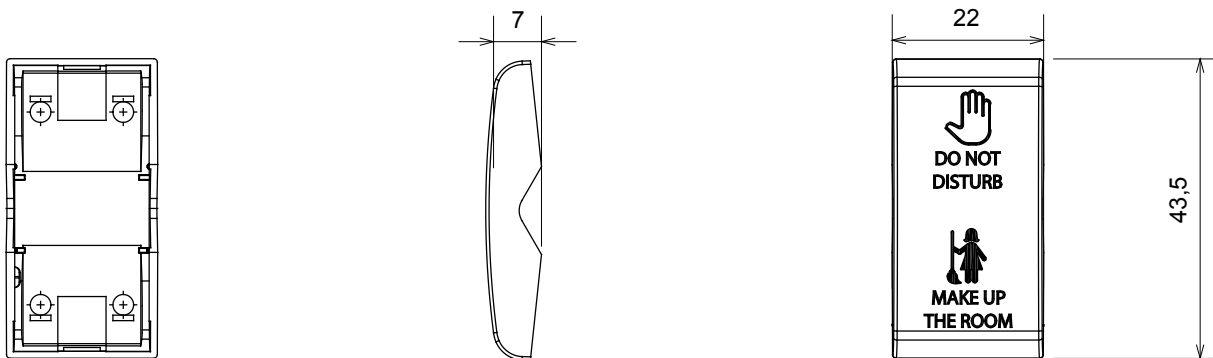

Large gamme d'appareils de contrôle, prises pour alimentation électrique (conformément aux normes nationales et internationales), saisies de signal, contrôle de la climatisation, gestion du confort, signalisation d'alarme technique et gestion de l'éclairage de secours. Les appareils modulaires ChoruSmart sont disponibles dans cinq couleurs (blanc brillant, blanc satin, beige naturel, noir satin et titane laqué) et dans différentes tailles à partir de 1/2, 1, 2 et 3 modules. Grâce aux supports de montage pour boîtes rectangulaires, carrées et rondes, des combinaisons illimitées peuvent être créées avec la gamme de plaques ChoruSmart.

Catégorie	Touche interchangeable	Bouton	Neutre
Symbole	DND+MUR "Ne pas déranger"&"Faire la chambre"	Couleur	Noir satiné
Norme	EN 60669-1	Thermopression avec bille	125 °C
Test du fil incandescent	850 °C	N. de modules	1
Electrocod	140		

### DIMENSIONS

### SYMBOLE TECHNIQUE

125 °C

850 °C