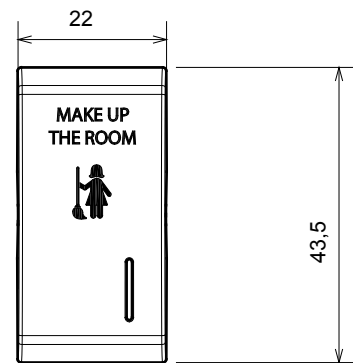

Large gamme d'appareils de contrôle, prises pour alimentation électrique (conformément aux normes nationales et internationales), saisies de signal, contrôle de la climatisation, gestion du confort, signalisation d'alarme technique et gestion de l'éclairage de secours. Les appareils modulaires ChoruSmart sont disponibles dans cinq couleurs (blanc brillant, blanc satin, beige naturel, noir satin et titane laqué) et dans différentes tailles à partir de 1/2, 1, 2 et 3 modules. Grâce aux supports de montage pour boîtes rectangulaires, carrées et rondes, des combinaisons illimitées peuvent être créées avec la gamme de plaques ChoruSmart.

Catégorie	Touche interchangeable	Bouton	Avec diffuseur
Symbole	MUR "Faire la chambre"	Couleur	Noir satiné
Norme	EN 60669-1	Thermopression avec bille	125 °C
Test du fil incandescent	850 °C	N. de modules	1
Electrocod	140		

DIMENSIONS

SYMBOLE TECHNIQUE

NORMES ET HOMOLOGATIONS